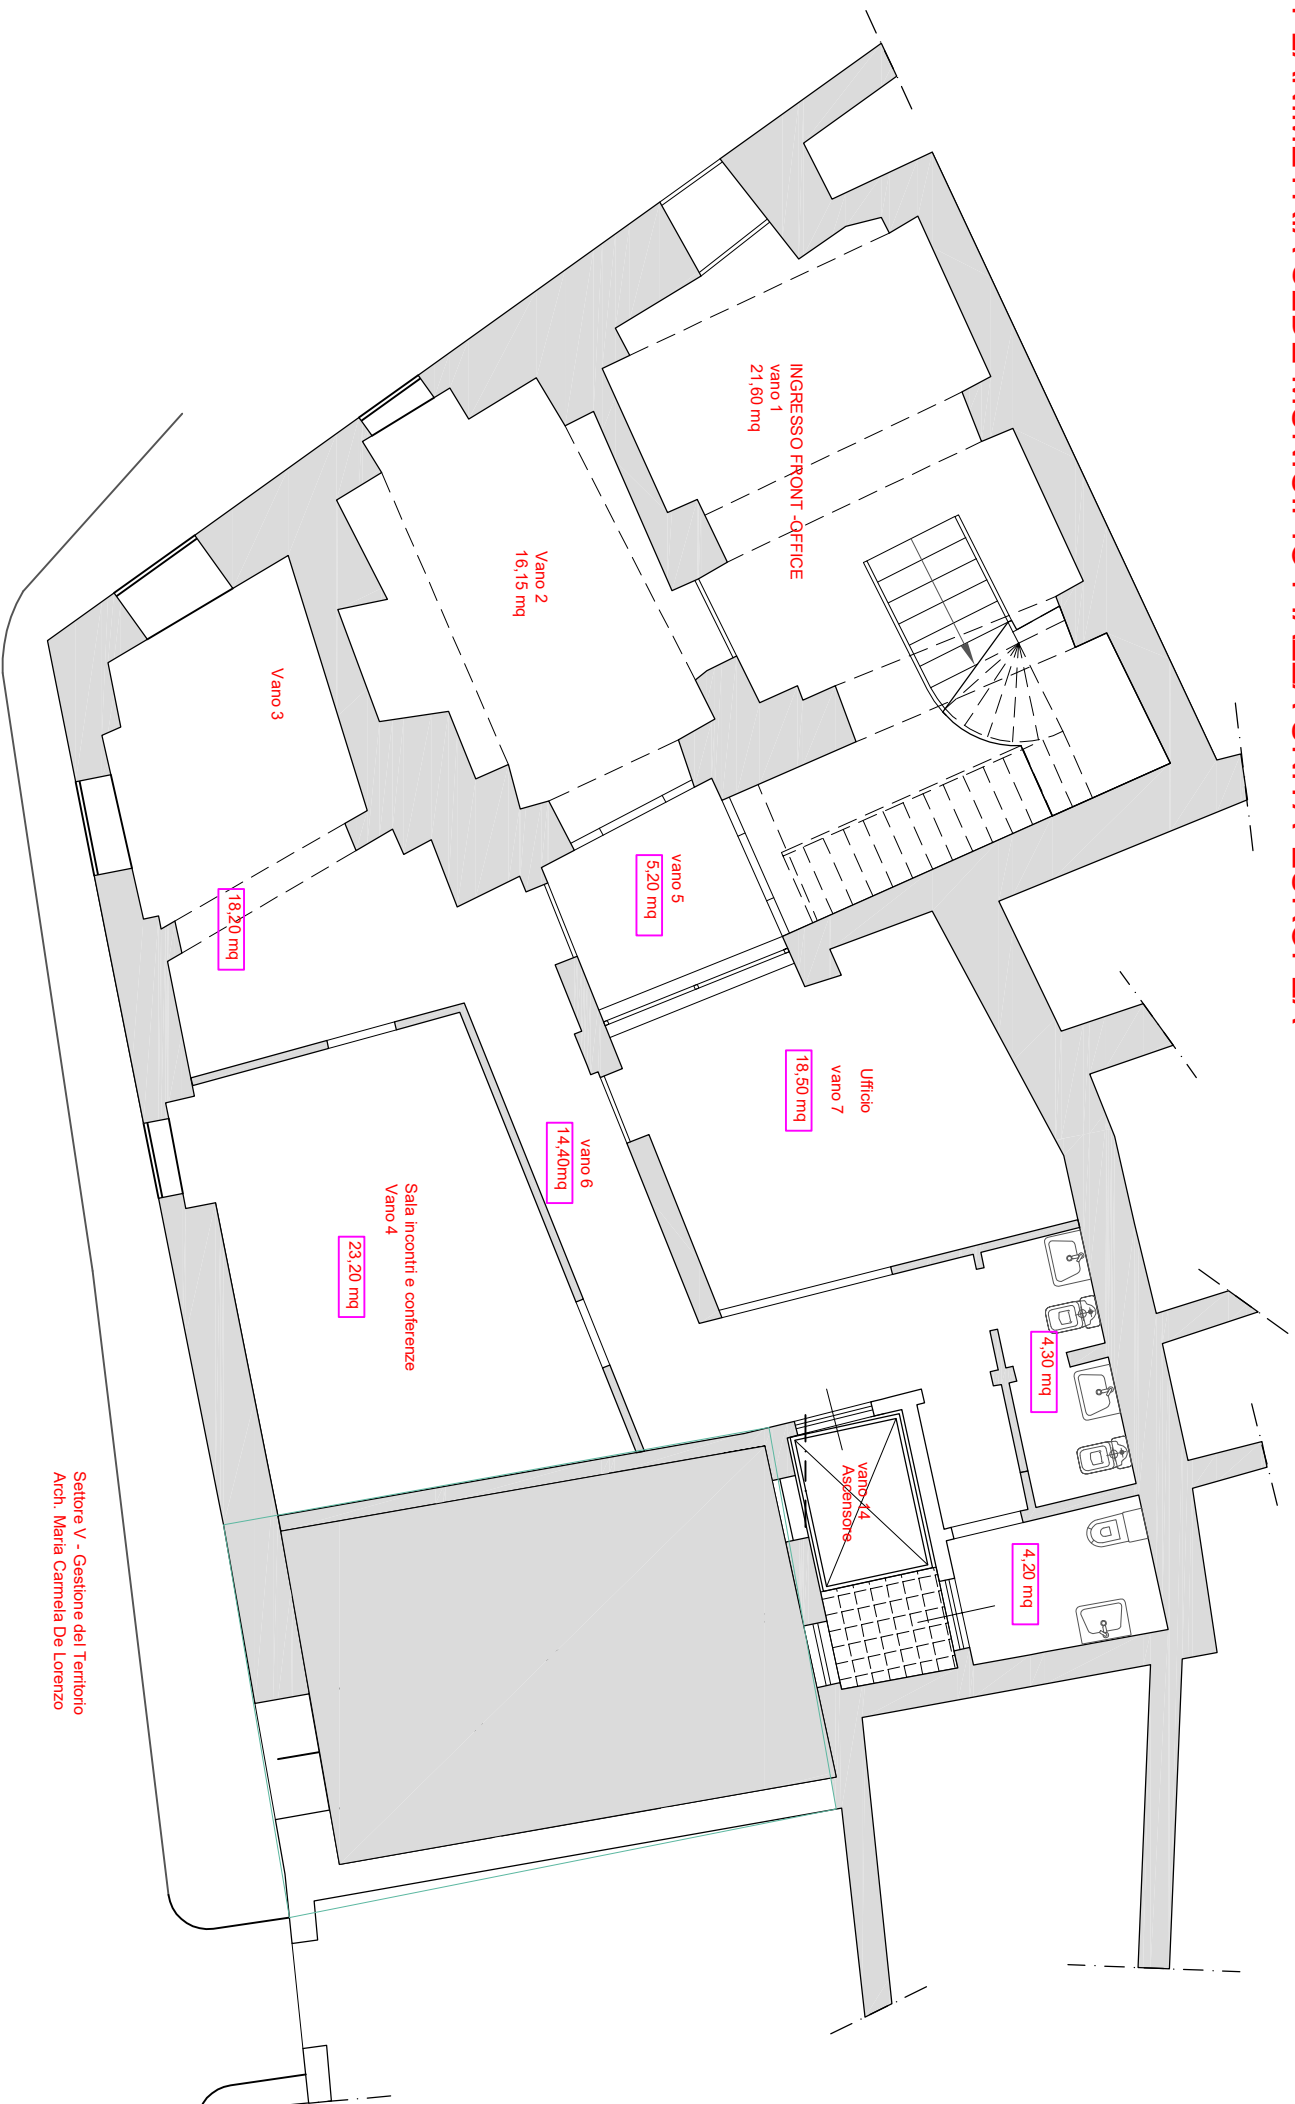

PLANIMETRIA SEDE MUNICIPIO PIAZZA UNITA' EUROPEA

Settore V - Gestione del Territorio
Arch. Maria Carmela De Lorenzo